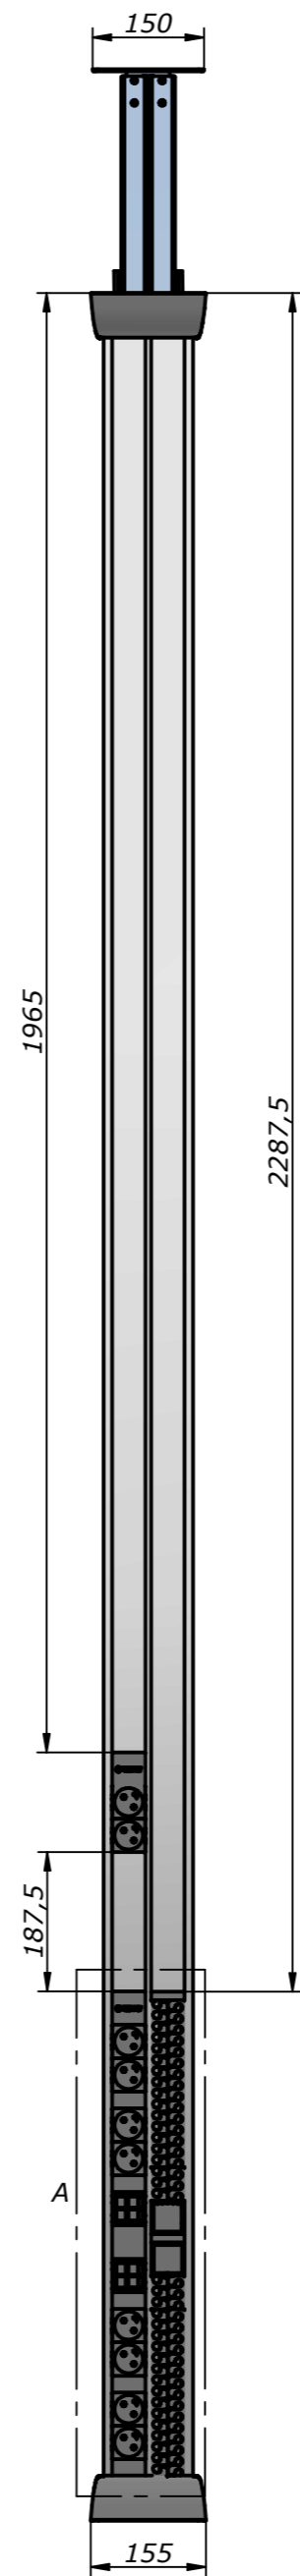

DETALLE A

	<b>IBCONNECT</b>		
	<small>Pol. Ind. El Escopar, Nº 5 - 31350 - Peralta (Navarra) - España / Tel. : 948 753282 / Fax : 948 751 462 e-mail : dmlviedro@ib-connect.com</small>		
Dibujado	Luis López Fernández de mesa		Observaciones
Fecha	29 - 09 - 2015	Revisión nº	
Cliente			
ESCALA			
Nº P.: 88108001D3	88108001D3 COLUMNA DUPLO 2x(10TDN+4RJ45).dft		
<small>N.A.: 88108001D3 COLUMNA DUPLO 2x(10TDN+4RJ45).dft</small>			